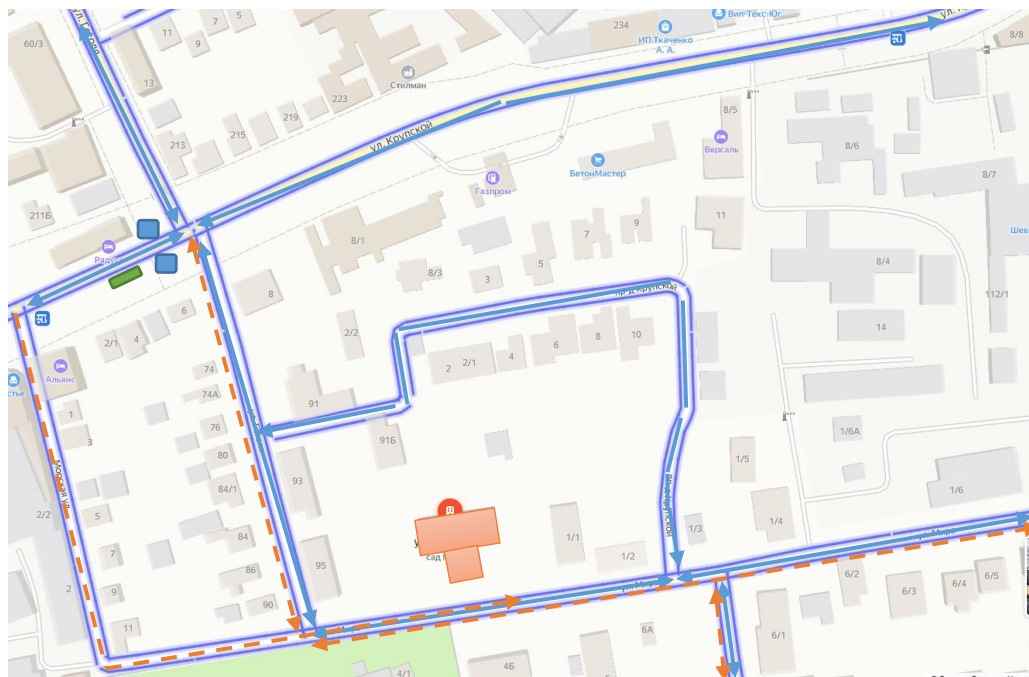

**План-схема района расположения МАДОУ МО г. Краснодар
«Детский сад № 66» пути движения транспортных средств и детей
(воспитанников) ул. Мира, 1.**

-  направление движения автотранспорта
-  направления движения воспитанников
-  остановка общественного транспорта
-  пешеходный переход
-  образовательное учреждение