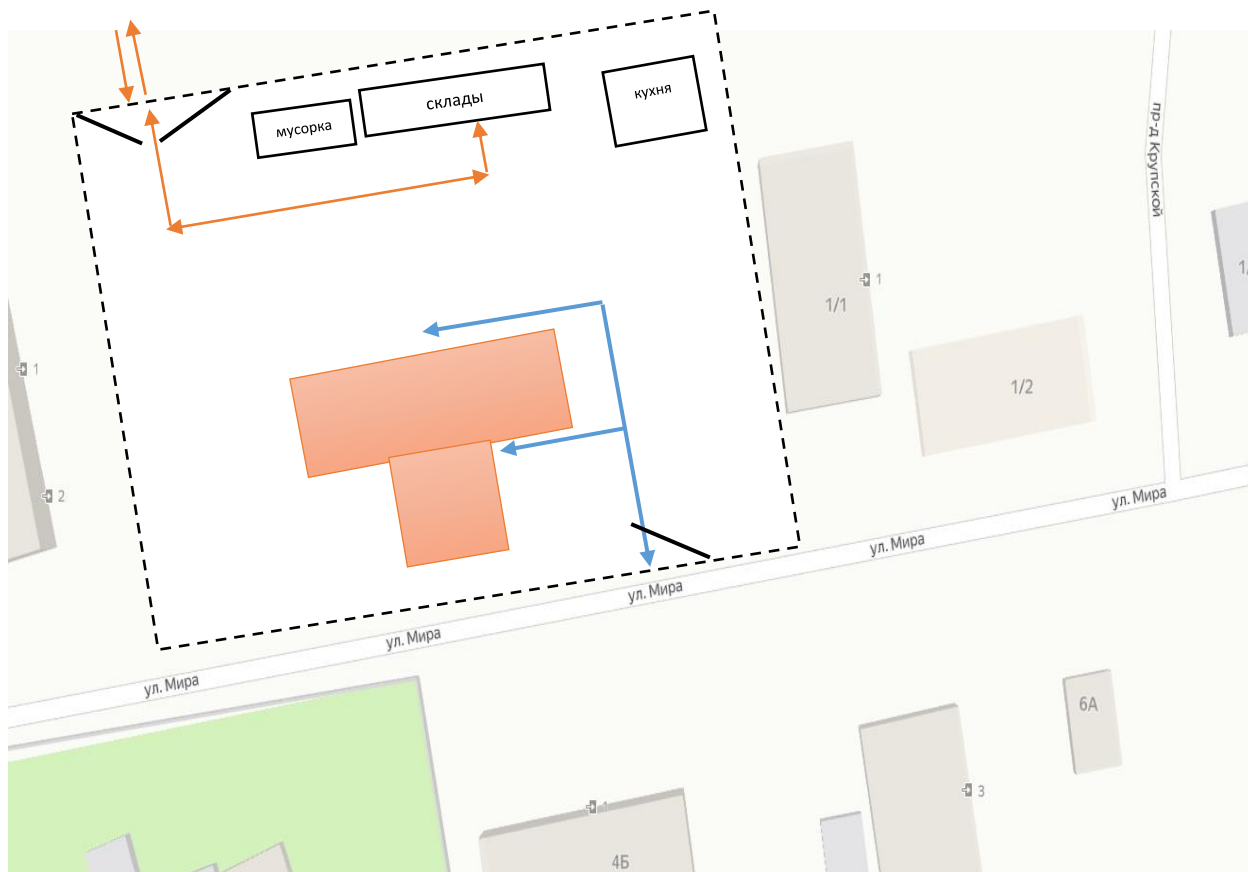

Схема путей движения транспортных средств к местам разгрузки/погрузки и рекомендуемых безопасных путей передвижения детей по территории МАДОУ МО г. Краснодар «Детский сад № 66», ул. Мира, 1

- направление движения детей на территории (7.00-19.00)
- движение грузовых транспортных средств по территории МАДОУ (в 6.00 – мусороуборочная машина; 6.30 – продуктовая машина)
- въезд/выезд грузовых транспортных средств
- ограждение территории
- здание МАДОУ МО г. Краснодар «Детский сад №66»