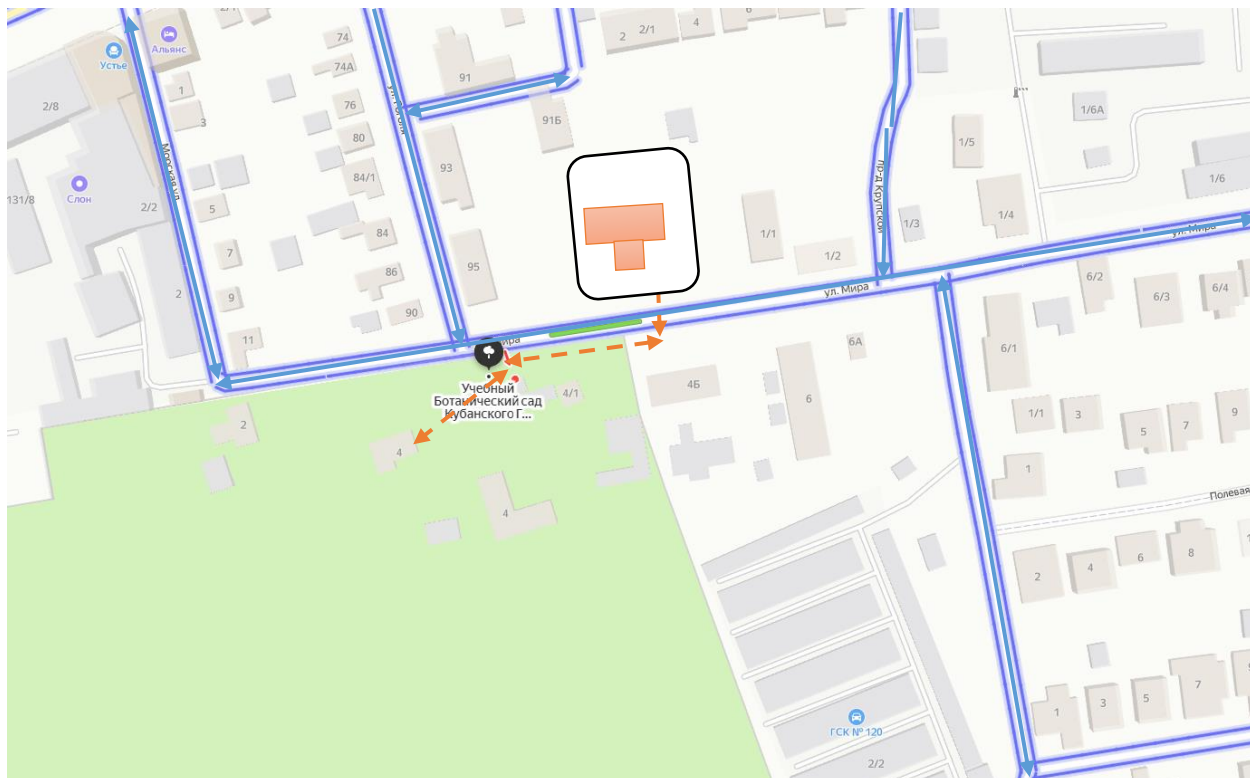

План-схема организации дорожного движения в непосредственной близости от МАДОУ МО г. Краснодар «Детский сад № 66» с размещением соответствующих технических средств, маршрутов движения детей и расположения парковочных мест, ул. Мира, 1

- направление движения автотранспорта
- направления движения воспитанников