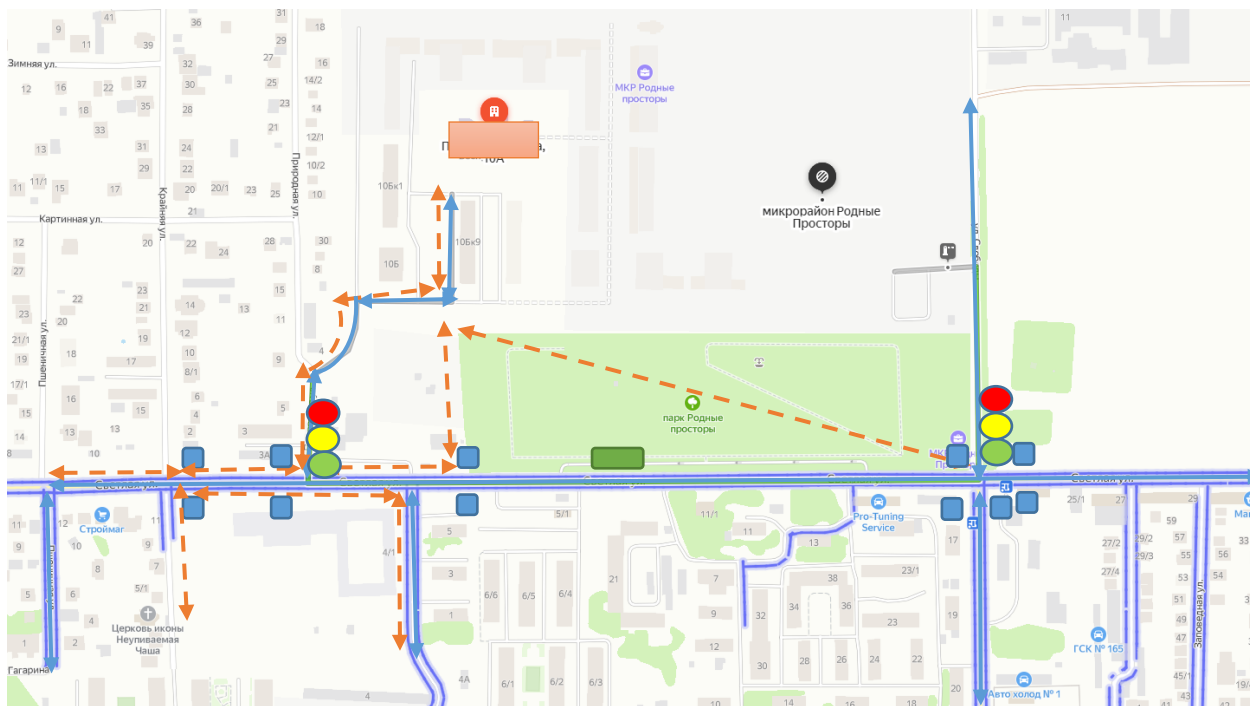

**План-схема района расположения МАДОУ МО г. Краснодар
«Детский сад № 66» пути движения транспортных средств и детей
(воспитанников) ул. Природная, 10 А**

- направление движения автотранспорта
- направления движения воспитанников
- остановка общественного транспорта
- пешеходный переход
- образовательное учреждение
- светофор