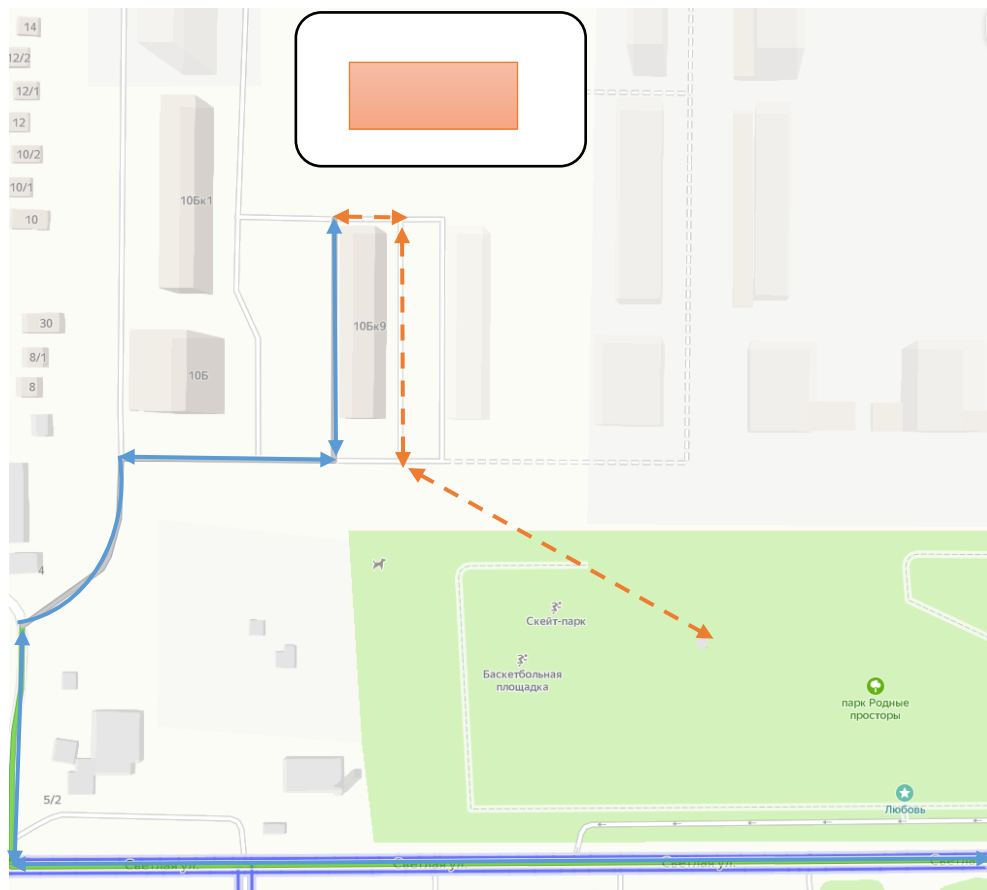

План-схема организации дорожного движения в непосредственной близости от МАДОУ МО г. Краснодар «Детский сад № 66» с размещением соответствующих технических средств, маршрутов движения детей и расположения парковочных мест, ул. Природная, 10 А.

- ← → направление движения автотранспорта
- ← - - - → направления движения воспитанников