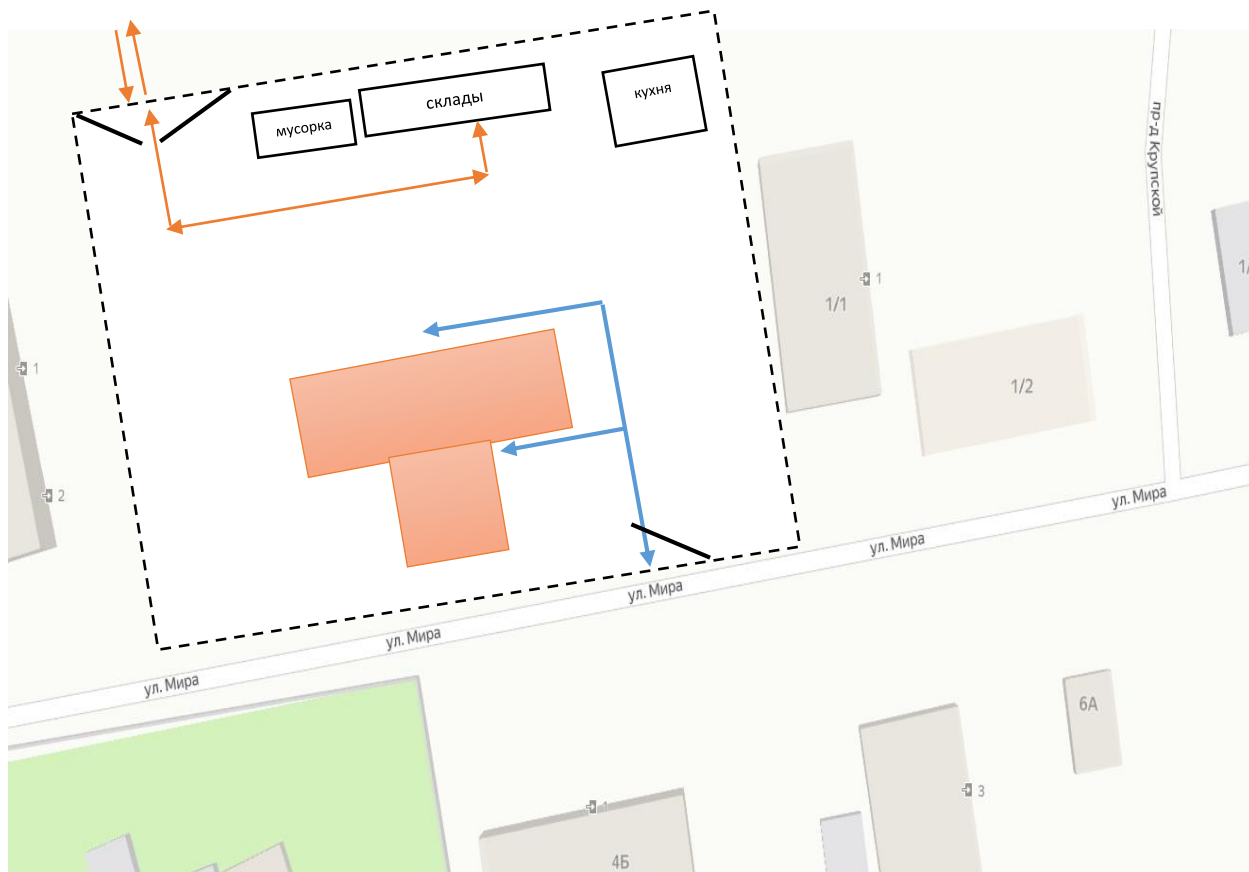

**Схема путей движения транспортных средств к местам разгрузки/погрузки и рекомендуемых безопасных путей передвижения детей по территории МАДОУ МО г. Краснодар «Детский сад № 66», ул. Мира, 1**

-  направление движения детей на территории (7.00-19.00)
-  движение грузовых транспортных средств по территории МАДОУ (в 6.00 – мусороуборочная машина; 6.30 – продуктовая машина)
-  въезд/выезд грузовых транспортных средств
-  ограждение территории
-  здание МАДОУ МО г. Краснодар «Детский сад №66»

**Схема путей движения транспортных средств к местам разгрузки/погрузки и рекомендуемых безопасных путей передвижения детей по территории МАДОУ МО г. Краснодар «Детский сад № 66», ул. Природная, 10 А**

-  направление движения детей на территории (7.00-19.00)
-  движение грузовых транспортных средств по территории МАДОУ (в 6.00 – мусороуборочная машина; 6.30 – продуктовая машина)
-  въезд/выезд грузовых транспортных средств
-  ограждение территории
-  здание МАДОУ МО г. Краснодар «Детский сад №66»