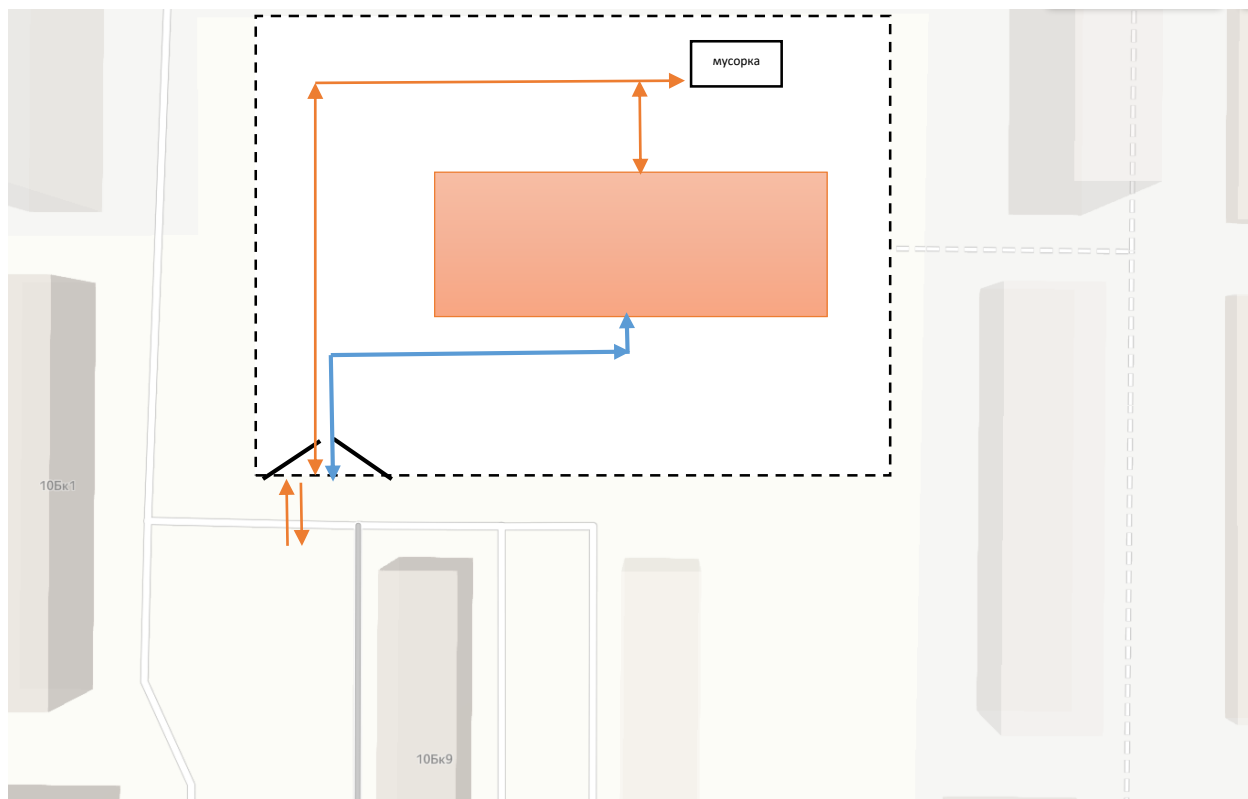

**Схема путей движения транспортных средств к местам разгрузки/погрузки и рекомендуемых безопасных путей передвижения детей по территории МАДОУ МО г. Краснодар «Детский сад № 66», ул. Мира, 1**

-  направление движения детей на территории (7.00-19.00)
-  движение грузовых транспортных средств по территории МАДОУ (в 6.00 – мусороуборочная машина; 6.30 – продуктовая машина)
-  въезд/выезд грузовых транспортных средств
-  ограждение территории
-  здание МАДОУ МО г. Краснодар «Детский сад №66»

**Схема путей движения транспортных средств к местам разгрузки/погрузки и рекомендуемых безопасных путей передвижения детей по территории МАДОУ МО г. Краснодар «Детский сад № 66», ул. Природная, 10 А**

-  направление движения детей на территории (7.00-19.00)
-  движение грузовых транспортных средств по территории МАДОУ (в 6.00 – мусороуборочная машина; 6.30 – продуктовая машина)
-  въезд/выезд грузовых транспортных средств
-  ограждение территории
-  здание МАДОУ МО г. Краснодар «Детский сад №66»